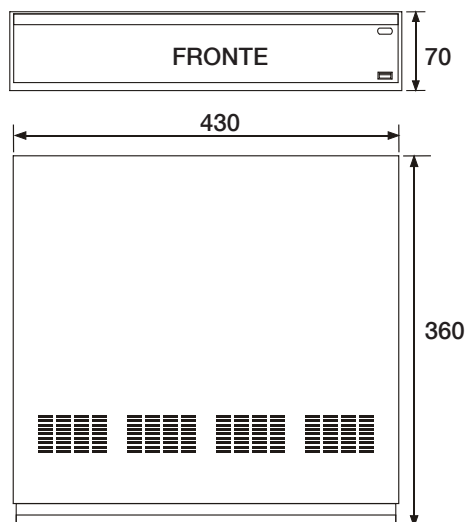

# 08-HP1 / 16-HP1

VIDEOREGISTRATORE A 8 O 16 CANALI AD ALTA QUALITÀ

## CARATTERISTICHE PRINCIPALI

- Registrazione in real time compressione H.264 fino a qualità D1 700TVL
- Web server integrato per connessione LAN e internet
- Sistema di auto ripristino in caso mancanza alimentazione
- Backup video tramite porta USB 2.0, LAN o DVD.
- Controllo dei menù tramite Mouse o Telecomando
- Uscita Video VGA/HDMI e BNC.
- Supporta 2/3 HD sata fino a 2 Tb e 1 DVD ROM sata (non compresi)

## DIMENSIONI (MM.)