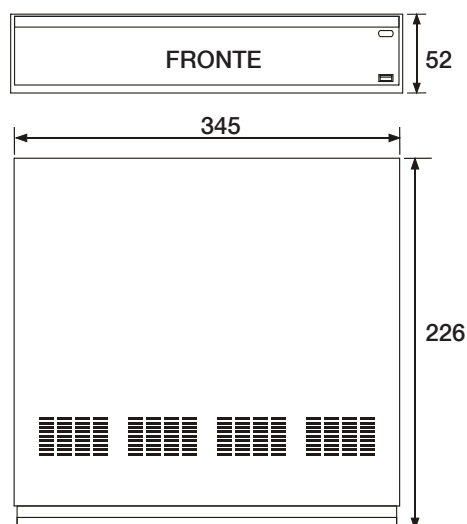

## CARATTERISTICHE PRINCIPALI

- Registrazione in real time compressione H.264 fino a qualità D1 700TVL
- Web server integrato per connessione LAN e internet
- Sistema di auto ripristino in caso mancanza alimentazione
- Backup dei video registrati tramite porta USB 2.0 o LAN
- Controllo dei menù tramite Mouse o Telecomando
- Uscita Video VGA e BNC.
- Supporta 1 Hard Disk sata fino a 2 Tb (non compreso)

## DIMENSIONI (MM.)

## SPECIFICHE TECNICHE

Modello	DVR-W43
<b>CARATTERISTICHE GENERALI</b>	
Ingressi Video DVR	4 Canali BNC
Uscite video DVR	BNC x 1 VGA x 1 Opzionale
Audio Input/Output	RCA 4 Canali 1 Canale
Compressione	H.264
Modalità di operazione	Triplex (record, display, remote control)
Risoluzione Reg. Video	PAL: 704 x 576 Playback: 4 canali CIF: 352x288
Frame Rate in Registrazione	PAL: 100fps
Live Display	Real Time, Single, Quad
Aggiustamento Immagine	Luminosità, Contrasto, Colore, Filigrana
Alarm Input	4 Canali
Alarm Output	1 Canale
Modalità di Registrazione	Continuo, Motion Detection, Sensor, Time schedule
Playback Search	Time, Event (Motion, Alarm)
Rilevatore Movimento	Si, sensibilità configurabile
Video Loss Allarme	Si
Controllo Remoto	Si
Network / IP	RJ45
Pan / Tilt / Zoom	RS485/RS-232
Ripristino configurazioni	Auto
HDD storage	1 unità SATA HDD
Backup	USB 2.0
Alimentazione	DC 12V / 3A
Peso	5 KG
Dimensioni	345 x 226 x 52 mm. (L x P x A)