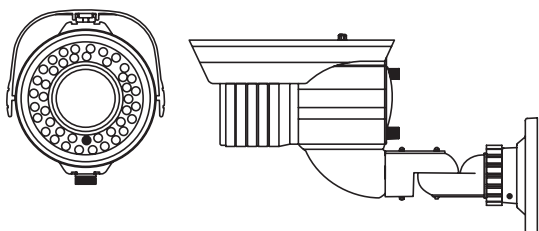

XS-43

TELECAMERA DA ESTERNO. OBIETTIVO VARIFOCAL 4-9 MM.

PREZZO DI LISTINO

euro **139,00** + iva

CARATTERISTICHE PRINCIPALI

- 1/3" Sony Super HAD CCD 600 TVL
- Obiettivo Varifocal da 4-9 mm. manuale
- LED Array con 36 EA Led e IR da 30 mt. di distanza
- Case Vandal-proof
- DNR, Rilevazione di movimento, Bilanciamento del bianco

DIMENSIONI (MM.)

SPECIFICHE TECNICHE

Modello	XS-43
CARATTERISTICHE VIDEO	
Sensore	1/3" Sony Super HAD CCD
Formato Video	PAL / NTSC
Pixel Totali	PAL:795x596 / NTSC:811x508
Pixel Effettivi	PAL:752x582 / NTSC:768x494
Sistema Scansione	2:1 Interlacciato
Sincronizzazione	Interna
Risoluzione Orizzontale	600 TVL
Illuminazione Minima	0 Lux IR On
S/N Ratio	≥ 48 dB
Uscita Video	1 Vp-p, 75 ohm, BNC
CARATTERISTICHE OBIETTIVO	
Lunghezza Focale	4-9 mm. VF Manuale
Zoom	2.25X
CARATTERISTICHE OPERATIVE	
Otturatore	Automatico
Compensazione Controluce	ON / OFF
Gain	Automatico
Rilevatore Movimento	Automatico
Camera ID	ON / OFF
ATR	N/A
Riduzione Disturbo	2D-NR
Mascheratura Aree Private	N/A
OSD Menu	N/A
Bilanciamento del Bianco	ATW
Sincronizzazione Esterna	Line-Lock
Velocità Otturatore	Automatico
LED IR	36 EA
Distanza IR	30 mt.
Specchio IR	850 nm
CARATTERISTICHE AMBIENTALI	
Temperatura di Stoccaggio	da -20 a + 60°C
Temperatura di Utilizzo	da -10 a + 50°C
Protezione	IP66 (da esterno)
CARATTERISTICHE ELETTRICHE	
Alimentazione	DC12V / 400 mA
Adattatore Richiesto	DC12V / 1.5 A
CARATTERISTICHE FISICHE	
Staffa	Orientabile in tutte le direzioni
Colore	Bianco
Dimensioni	256 x 86 143 mm.
Peso	0,9 kg